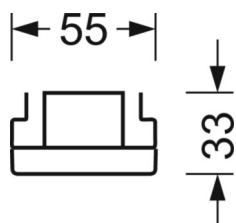

электротехника

Балласт	Электронный драйвер DALI2 (1 штука)
Мощность системы	70W
сетевое напряжение	230V/50Hz
класс энергосбережения/Источник света	D

Оптика

Оснастка	LED, цветопередача/оттенок света CRI ≥ 80 / 4000K
Допуск для координаты цветности (MacAdam)	3SDCM
Фотобиологическая безопасность (светильник)	RG1
Номинальный световой поток	10192lm
Срок службы LED	50000h L80/B10 (Tq 25°C)
светоотдача светильников	146lm/W
Угол излучения	95° (C0) / 95° (C90)
UGR поп./вдоль	21.8 / 22.2

DEEP-LINK

<https://www.regiolux.de/ru/article/19412006040>

Ссылка	LED 10000lm 840
ηLB	100 %
Φ ↓/↑	98 % / 2 %
UGR поп./вдоль	21.8 / 22.2

Механика

цвет корпуса белый стандартный для электротехники RAL 9016

размеры (LxWxH/DxH) 1531mm x 55mm x 33mm

вес (нетто) 1.9kg

Вид монтажа сборка трековых систем, световая структура

размеры

L	1531 mm	Длина
В	55 mm	Ширина
н	33 mm	Высота