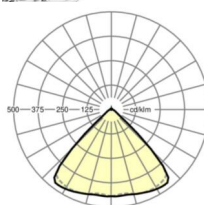

DEEP-LINK

<https://www.regiolux.de/ru/article/19412006040>

Ссылка	LED 10000lm 840
ηLB	100 %
Φ ↓/↑	98 % / 2 %
UGR поп./вдоль	21.8 / 22.2

Механика

цвет корпуса белый стандартный для электротехники RAL 9016

размеры (LxWxH/DxH) 1531mm x 55mm x 33mm

вес (нетто) 1.9kg

Вид монтажа сборка трековых систем, световая структура

размеры

L	1531 mm	Длина
В	55 mm	Ширина
н	33 mm	Высота