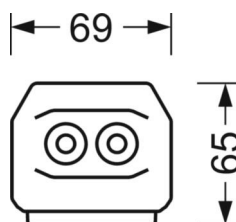

DEEP-LINK

<https://www.regiolux.de/ru/article/19412006040>

Ссылка	LED 10000lm 840
ηLB	100 %
Φ ↓/↑	98 % / 2 %
UGR поп./вдоль	21.8 / 22.2

Механика

цвет корпуса белый стандартный для электротехники RAL 9016

размеры (LxWxH/DxH) 1531mm x 55mm x 33mm

вес (нетто) 1.9kg

Вид монтажа сборка трековых систем, световая структура

размеры

L	1531 mm	Длина
В	55 mm	Ширина
н	33 mm	Высота